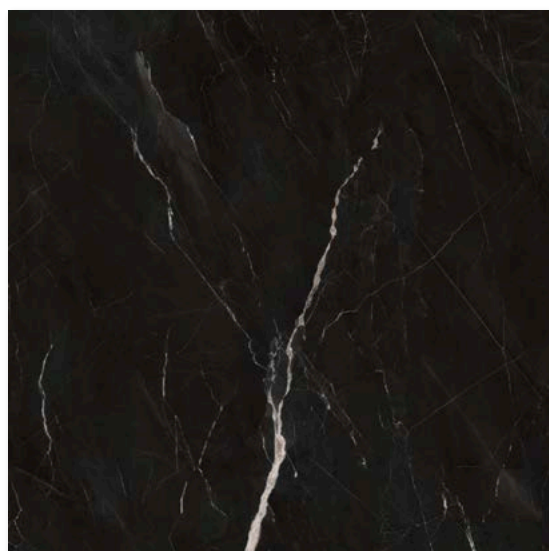

CALACATTA BLACK
Velkoformátové dekoráčné panely
Kód: **AWZX-009-1**